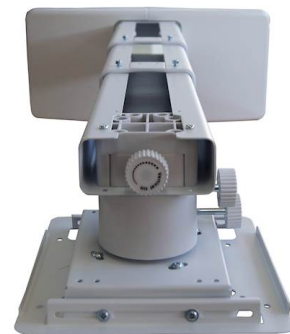

OWM3000

Soporte para proyector de tiro ultra corto

- **Brazo telescópico compacto**
- **Fácil de instalar – ajustable**
- **Gestión del cableado**
- **Compatible con paredes de pladur**

Soporte para proyector de tiro ultra corto

Specifications

General

Dimensiones (ancho x profundidad x alto)	448 x 407 x 210
Pitch	5°
Roll	5°
Yaw	5°
Adjustable	+/-30mm horizontal shift, +/-40mm vertical shift
Contenido de la caja	Manual de usuario Bolsa de accesorios (tornillos inc, arandelas, brazos de extensión y llaves Allen)
Rango de extensión	407 - 822mm
Peso neto	5 kg
Peso bruto	6 kg