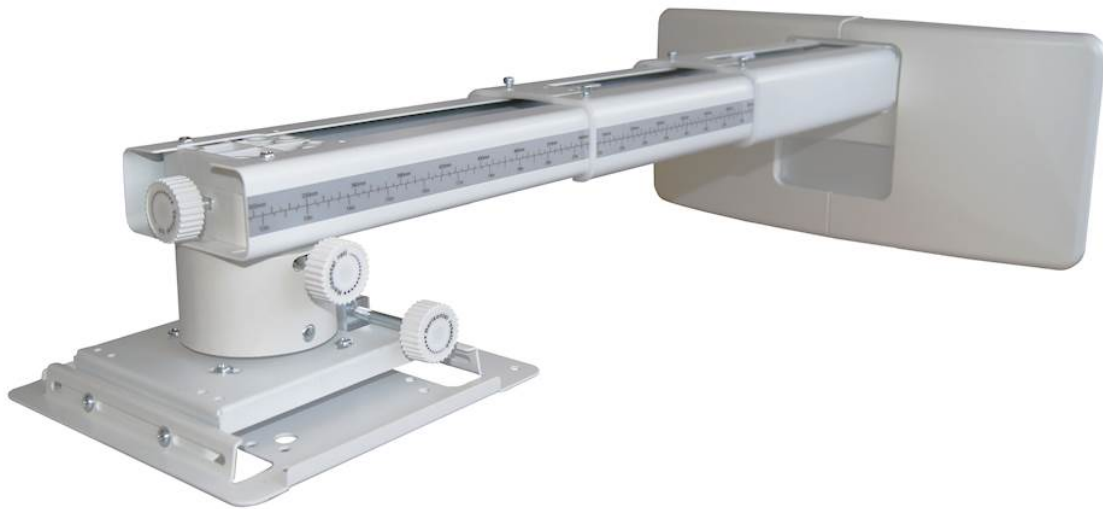

OWM3000

Soporte para proyector de tiro ultra corto

- **Brazo telescópico compacto**
- **Fácil de instalar – ajustable**
- **Gestión del cableado**
- **Compatible con paredes de pladur**

Soporte para proyector de tiro ultra corto

Specifications

General

Dimensiones (ancho x profundidad x alto)	448 x 407 x 210
Pitch	5°
Roll	5°
Yaw	5°
Adjustable	+/-30mm horizontal shift, +/-40mm vertical shift
Contenido de la caja	Manual de usuario Bolsa de accesorios (tornillos inc, arandelas, brazos de extensión y llaves Allen)
Rango de extensión	407 - 822mm
Peso neto	5 kg
Peso bruto	6 kg