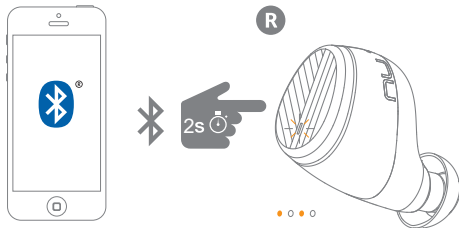

# BE Free5

Basic user manual / Manuel utilisateur basique / Schnellstartanleitung / Manuale utente base-Impostazioni / Základní uživatelská příručka – nastavení / Manual de utilizare / Podstawowa instrukcja użytkowania/uruchomienia / Alap felhasználói kézikönyv - Beállítás / Basis gebruikers instellingen / Βασικές οδηγίες εγκατάστασης για τον χρήστη / Grunnleggende brukerhåndbok - Innstillinger / Grundläggande användarhandbok - inställning / Базовое руководство по эксплуатации / بيساسال دادعال ليلد / Peruskäyttöopas - käyttäminen / Manual de configuração do utilizador / Manual de configuracion basico.