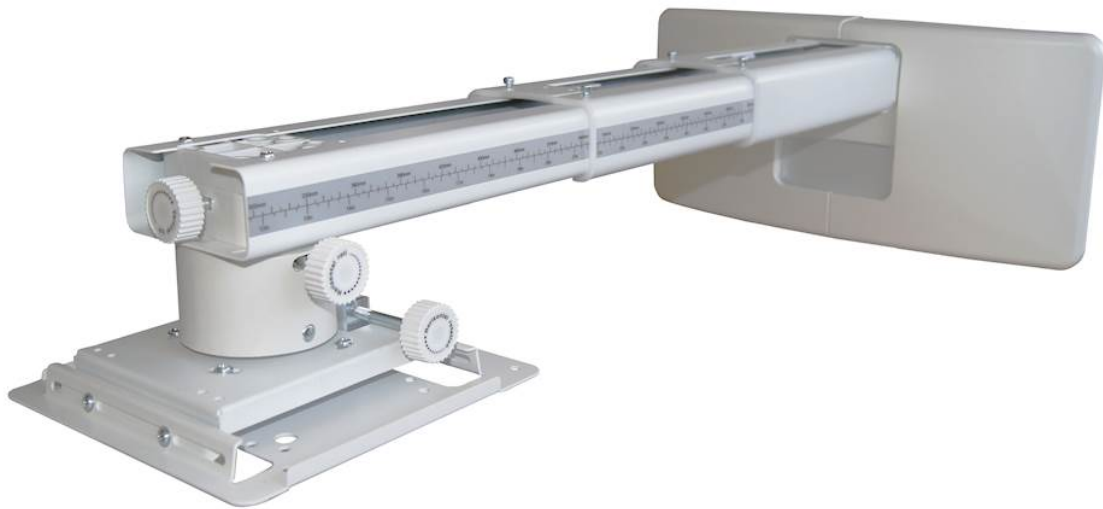

OWM3000

Uchwyt do projektora ultra-krótkiego rzutu

- **Kompaktowe ramię teleskopowe**
- **Łatwy w montażu – regulowany**
- **System ukrywania kabli**
- **Możliwość montażu na ścianach szkieletowych**

Uchwyt do projektora ultra krótkiego rzutu

Specifications

EAN: 5055387645530, Colour: White

Ogólne

Wymiary (Sz x Gł x Wy) (mm)	448 x 407 x 210
Pochylenie	5°
Przechylenie	5°
Odchylenie	5°
Adjustable	+/-30mm horizontal shift, +/-40mm vertical shift
W pudełku	Podręcznik użytkownikaTorba na akcesoria (śruby, podkładki, wysięgniki oraz klucze imbusowe)
Zakres rozszerzeń	407 - 822mm
Waga netto	5 kg
Waga brutto	6 kg