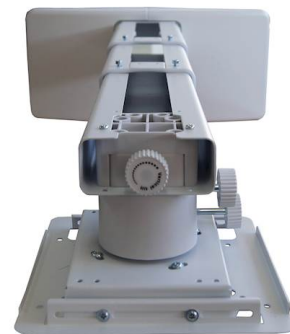

OWM3000

Uchwyt do projektora ultra-krótkiego rzutu

- **Kompaktowe ramię teleskopowe**
- **Łatwy w montażu – regulowany**
- **System ukrywania kabli**
- **Możliwość montażu na ścianach szkieletowych**

Uchwyt do projektora ultra krótkiego rzutu

Specifications

EAN: 5055387645530, Colour: White

Ogólne

Wymiary (Sz x Gł x Wy) (mm)	448 x 407 x 210
Pochylenie	5°
Przechylenie	5°
Odchylenie	5°
Adjustable	+/-30mm horizontal shift, +/-40mm vertical shift
W pudełku	Podręcznik użytkownikaTorba na akcesoria (śruby, podkładki, wysięgniki oraz klucze imbusowe)
Zakres rozszerzeń	407 - 822mm
Waga netto	5 kg
Waga brutto	6 kg