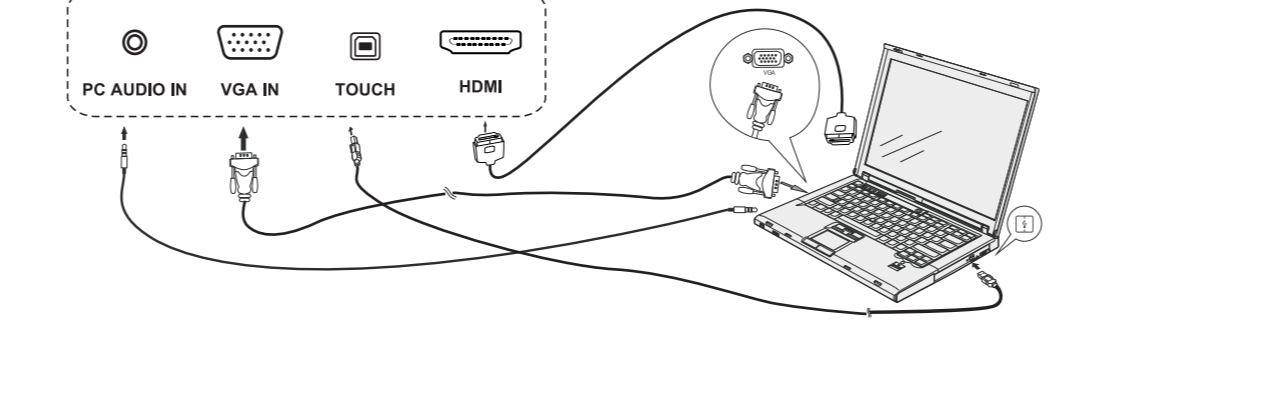

Szybka konfiguracja sterowania dotykowego

Przedstawione poniżej urządzenia wejściowe są jedynie przykładami.

Wyjście audio

Wejście sygnału HDMI