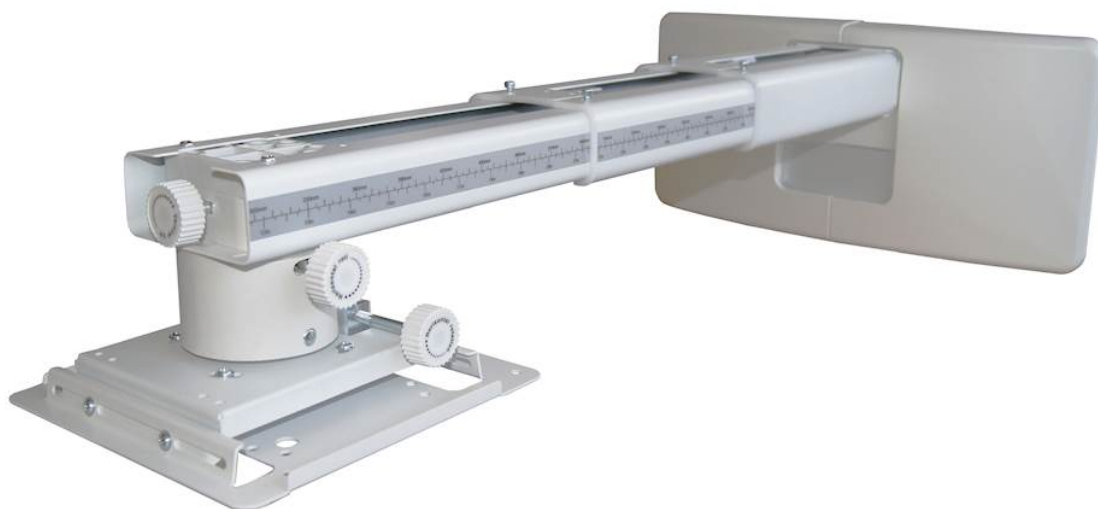

OWM3000

Support ultra courte focale

- **Bras télescopique compact**
- **Facile à installer – Ajustable**
- **Gestion des câbles**
- **Convient aux cloisons légères**

Support ultra courte focale avec bras d'extension

Specifications

EAN: 5055387645530, Colour: White

Général	
Dimensions (LxPxH)	448 x 407 x 210mm
Tangage	5°
Roulis	5°
Lacet	5°
Ajustable	+/-30mm horizontal shift, +/-40mm vertical shift
Contenu de la boîte	Manuel Utilisateur Sachet d'accessoires : vis, rondelles, bras d'extension et clés Allen
Extension range	407 - 822mm
Poids net	5 kg
Poids brut	6 kg