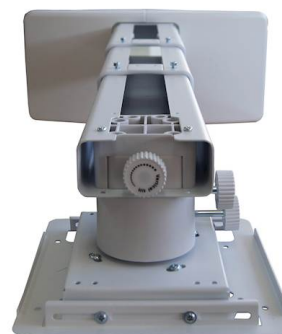

OWM3000

Support ultra courte focale

- **Bras télescopique compact**
- **Facile à installer – Ajustable**
- **Gestion des câbles**
- **Convient aux cloisons légères**

Support ultra courte focale avec bras d'extension

Specifications

EAN: 5055387645530, Colour: White

Général	
Dimensions (LxPxH)	448 x 407 x 210mm
Tangage	5°
Roulis	5°
Lacet	5°
Ajustable	+/-30mm horizontal shift, +/-40mm vertical shift
Contenu de la boîte	Manuel Utilisateur Sachet d'accessoires : vis, rondelles, bras d'extension et clés Allen
Extension range	407 - 822mm
Poids net	5 kg
Poids brut	6 kg